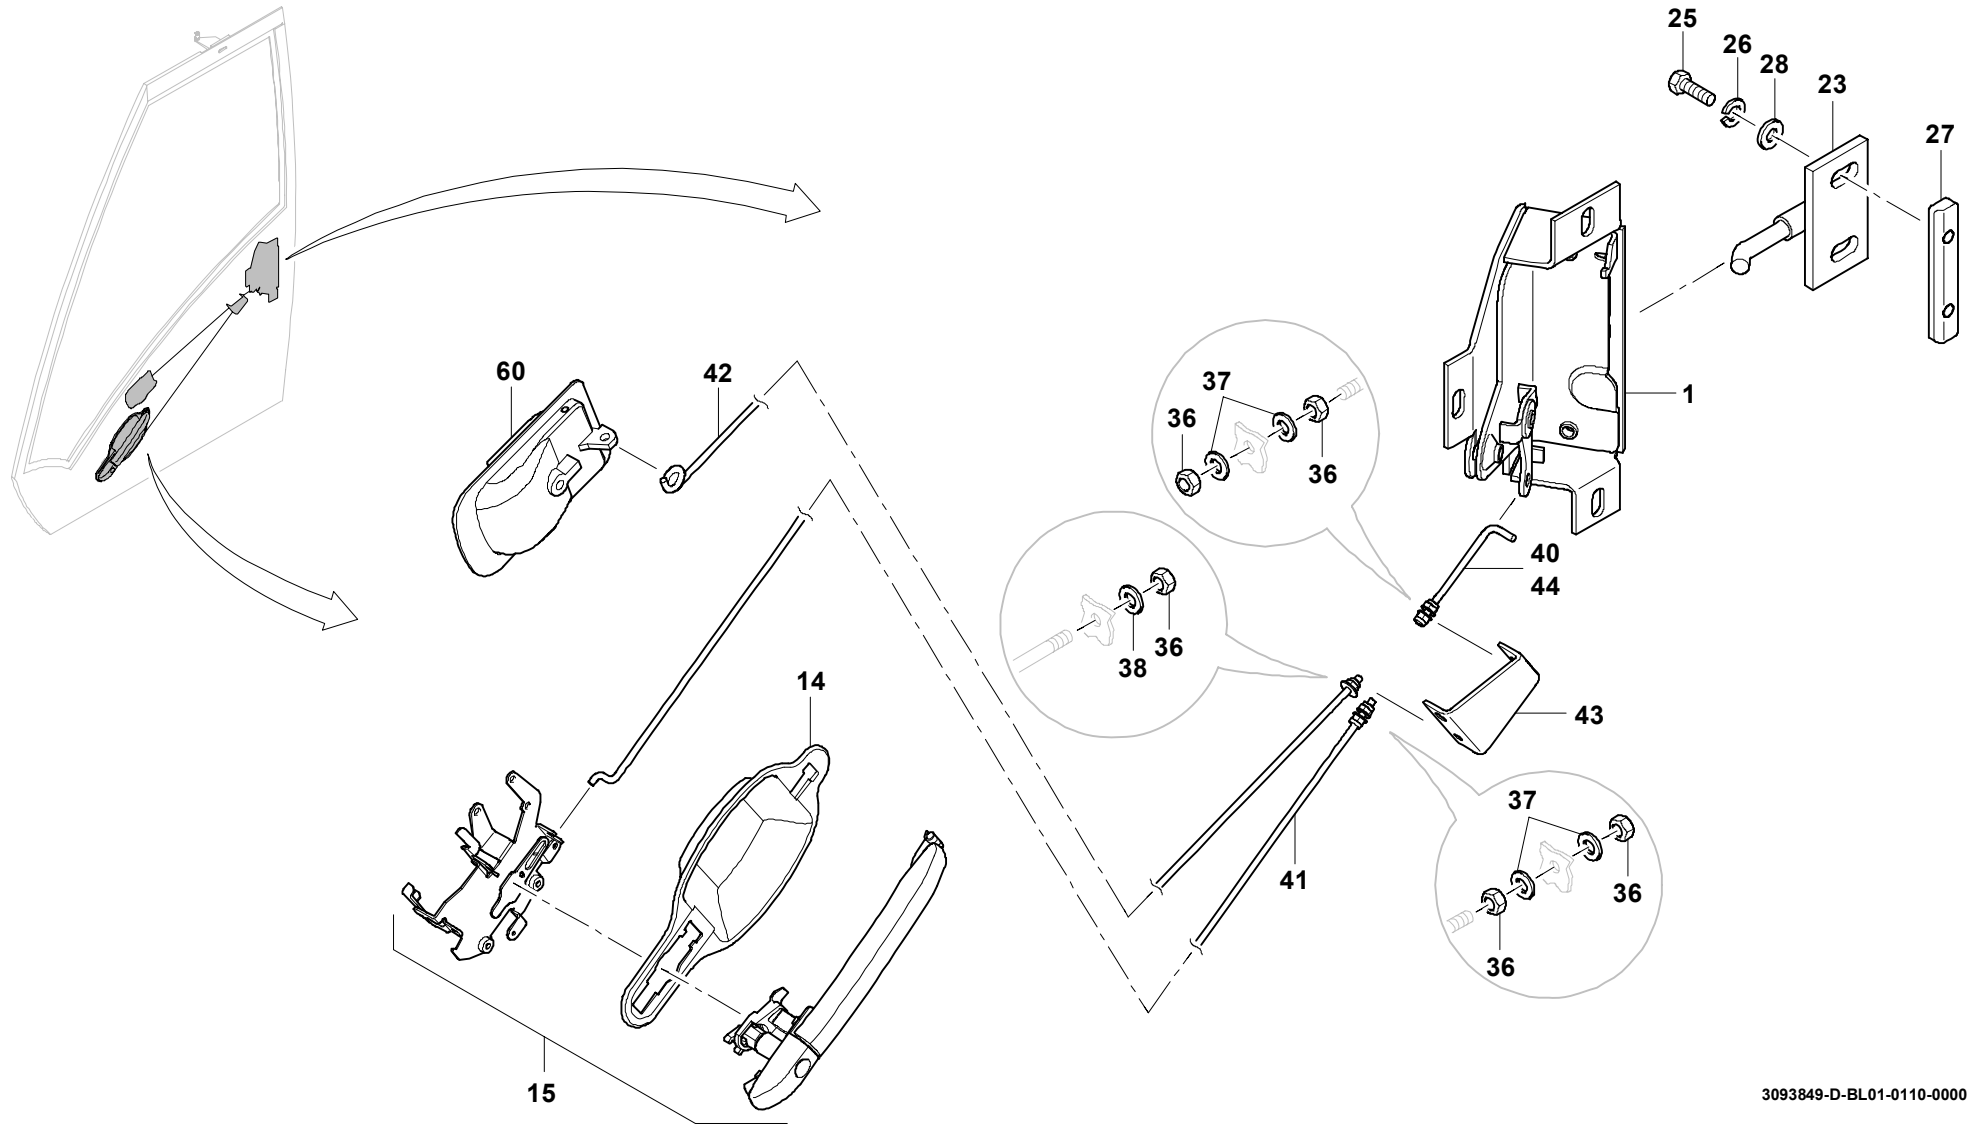

GROVE

VERRIEGELUNG
LOCKING

BILDTAFEL
PICTORIAL DISPLAY

**GMK 6400
BE 630
G 237**

01.10

3093849-ETL D

1/1

3093849-D-BL01-0110-0000